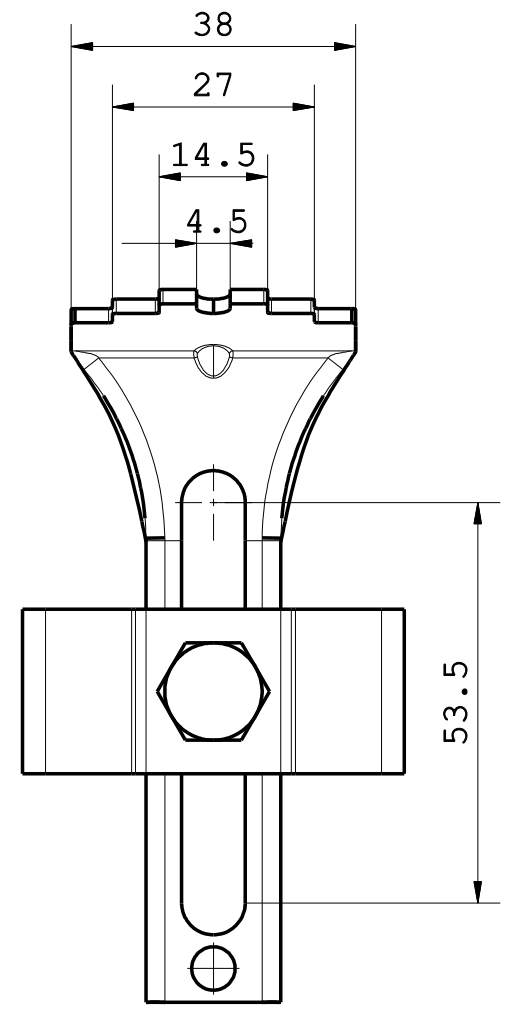

Maßstab 1:2
ISO-Ansicht

Oberflächen	
DD11+Z	EN 10111
1.4301	EN 10088-2
1.4404	EN 10088-2

Variantenmatrix [Artikelnummer / ID]

Set	Pos	①	②	③	④
Beschreibung	ID	Oberteil	Unterteil	Schraube	Mutter
SET montiert 05/32, DIN 933 M8x60, feuerverzinkt	101018	Oberteil 5, DD11 feuerverzinkt	Unterteil 32, DD11 feuerverzinkt	Sechskantschraube, DIN 933, M8x80, Stahl 8.8 feuerverzinkt	Vierkantschraube, DIN 577, M8, Stahl 5 feuerverzinkt
SET montiert 05/32, DIN 933 M8x80, feuerverzinkt	106655	Oberteil 5, DD11 feuerverzinkt	Unterteil 32, DD11 feuerverzinkt	Sechskantschraube, DIN 933, M8x80, Stahl 8.8 feuerverzinkt	Vierkantschraube, DIN 557, M8, Stahl 5 feuerverzinkt
SET montiert 05/32, DIN 933 M8x60, Edelstahl 1.4301	101037	Oberteil 5, Edelstahl 1.4301	Unterteil 32, Edelstahl 1.4301	Sechskantschraube, DIN 933, M8x60, Edelstahl 1.4301	Vierkantschraube, DIN 557, M8, Edelstahl 1.4301
SET montiert 05/32, DIN 933 M8x80, Edelstahl 1.4301	101887	Oberteil 5, Edelstahl 1.4301	Unterteil 32, Edelstahl 1.4301	Sechskantschraube, DIN 933, M8x80, Edelstahl 1.4301	Vierkantschraube, DIN 557, M8, Edelstahl 1.4301
SET montiert 05/32, DIN 933 M8x60, Edelstahl 1.4404	102128	Oberteil 5, Edelstahl 1.4404	Unterteil 32, Edelstahl 1.4404	Sechskantschraube, DIN 933, M8x60, Edelstahl 1.4404	Vierkantschraube, DIN 557, M8, Edelstahl 1.4404
SET montiert 05/32, DIN 933 M8x80, Edelstahl 1.4404	106025	Oberteil 5, Edelstahl 1.4404	Unterteil 32, Edelstahl 1.4404	Sechskantschraube, DIN 933, M8x80, Edelstahl 1.4404	Vierkantschraube, DIN 557, M8, Edelstahl 1.4404